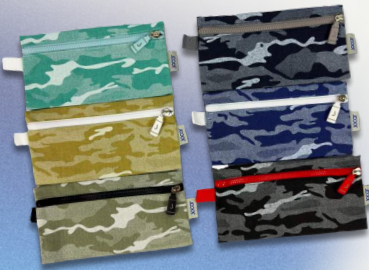

LAPICERA CAMUFLAJE

SKU 1114

Lapicera escolar camuflaje fresh.
Pieza 1
EAN: 7502285734760
Master 100
EAN: 7502285734777

LAPICERA ARCOÍRIS

SKU 1115

Lapicera escolar arcoíris.
Pieza 1
EAN: 7502285734821
Master 100
EAN: 7502285734838