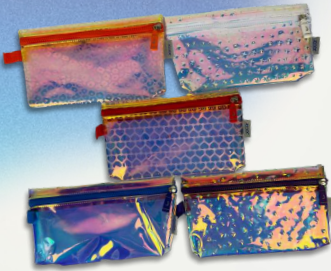

SKU 1136

Estuchera juvenil.
Pieza 1
EAN: 7502276749292
Master 100
EAN: 7502276749421

ESTUCHERA GLITTER PASTEL

SKU 1137

Estuchera glitter pastel.
Pieza 1
EAN: 7502307715340
Master 100
EAN: 7502307715357

ESTUCHERA ESPEJO