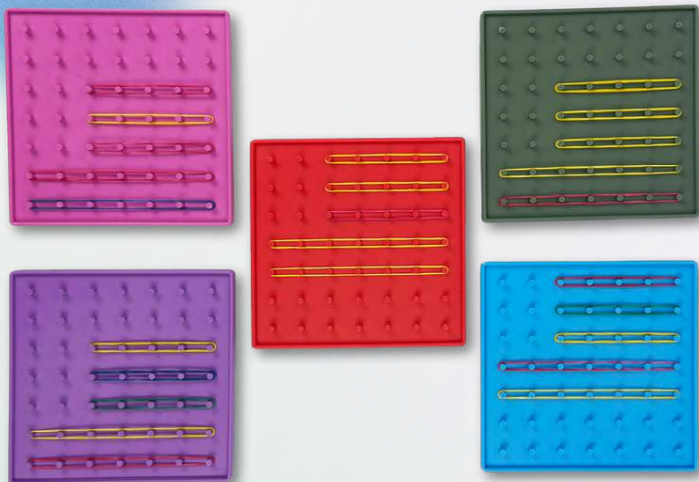

TANGRAM

SKU 1192

Tangram

Pieza 1

EAN: 7502269632020

Master 120

EAN: 7502269637278

GEOPLANO