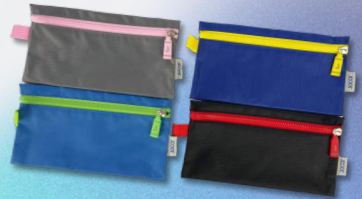

SKU 1107

Lapicera escolar panal.

Pieza 1

EAN: 7502285734609

Master 100

EAN: 7502285734616

LAPICERA MALLA

SKU 1108